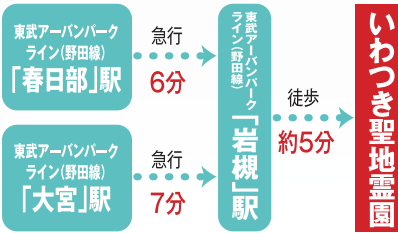

お車をご利用の場合 ※所要時間は交通状況により異なります。

東武アーバンパークライン(野田線)  
「岩槻」駅より車で約**1分**

東武スカイツリーライン  
「せんげん台」駅より車で約**25分**

東北自動車道  
「岩槻」ICより車で約**5分**

東武スカイツリーライン・東武アーバンパークライン(野田線)  
「春日部」駅より車で約**18分**

東武アーバンパークライン(野田線)  
「七里」駅より車で約**12分**

国道4号・16号  
「小淵交差点」より車で約**20分**

電車ご利用の場合